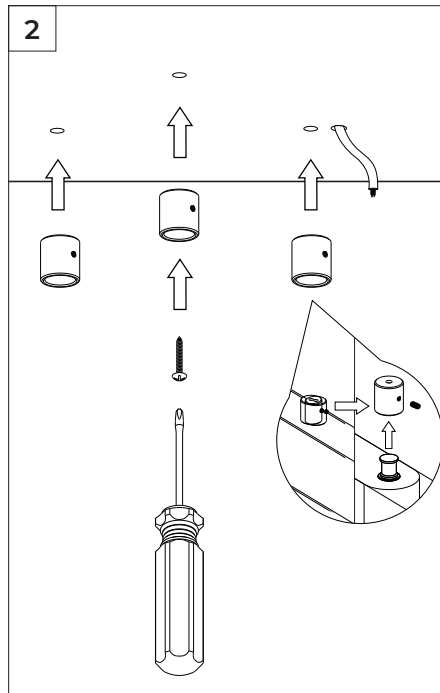

Mounting Instructions

YUMI direct

With Mounting Type Number(s): B6/B7/B8

HU

- A telepítést és az üzembe helyezést csak felhatalmazott, képzett szakember végezheti.
- A lámpatestek vagy a világító alkatrészek módosítása vagy átalakítása csak a PontLight írásbeli hozzájárulásával lehetséges.
- A lámpatestben található fényforrást csak a gyártó alkalmazottja vagy képzett szakember cserélheti ki.
- A munkafolyamat megkezdése előtt kapcsolja ki az áramellátást.
- Hálózati csatlakozás csak beépített vagy zárt kapcsolón keresztül történjen.
- A világítótesteket és megvilágító anyagokat nem szabad háztartási hulladékkal együtt megsemmisíteni, hanem a helyileg meghatározott újrahasznosítási folyamat során kell eljárni.
- A lámpa felszerelése során kesztyű használata ajánlott.
- A lámpa nem alkalmas kültéri használatra.
- Amennyiben helyes beszerelés, tárolás, valamint rendeltetésszerű használat mellett meghibásodás történik a termékeknél, cserére valamint javításra 5 év garanciát vállal a PontLight Kft. A garancia nem vonatkozik olyan termékekre, amelyeket helytelenül tároltak, illetve szereltek össze, nem megfelelően vagy nem rendeltetésszerűen használtak, módosítottak, vagy helytelenül, nem megfelelő módszerrel vagy tisztítószerrel tisztítottak.
- A termékekre IP20 védettség vonatkozik.

YUMI direct

Mounting Type Number(s): B6/B7/B8

Yumi direct

Outer diameter: $\varnothing 1200$
 $\varnothing 2400$
 ∞

Profiles: 50 75 100

Mounting type

B6 **B7** **B8**