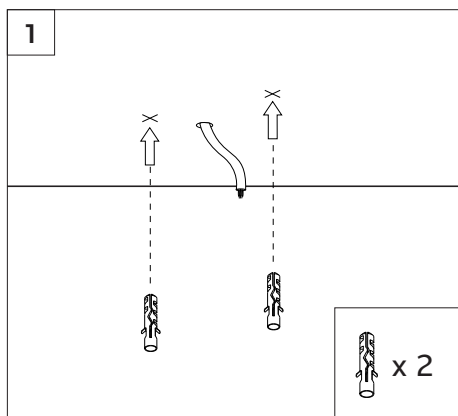

Wir behalten uns vor, jederzeit Änderungen an unseren Produkten vorzunehmen. Aktuelle Daten stellen wir jederzeit unter www.pontlight.hu zur Verfügung.

Yumi direct

Outer diameter: $\varnothing 1200$ | $\varnothing 2400$
 ∞