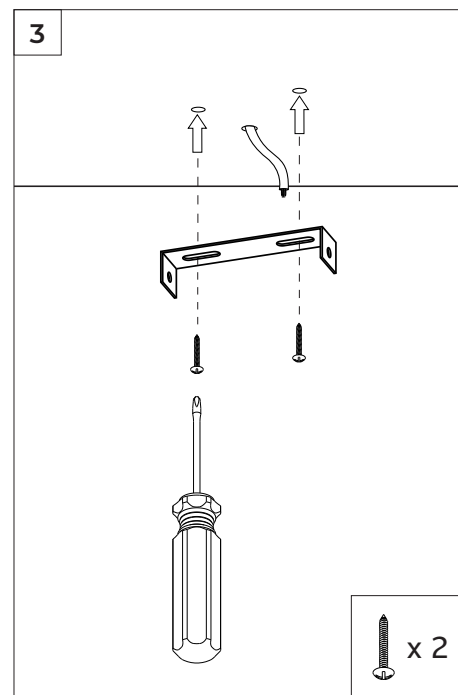

Wir behalten uns vor, jederzeit Änderungen an unseren Produkten vorzunehmen. Aktuelle Daten stellen wir jederzeit unter www.pontlight.hu zur Verfügung.

Yumi direct

Outer diameter: $\varnothing 1200$ | $\varnothing 2400$
 ∞