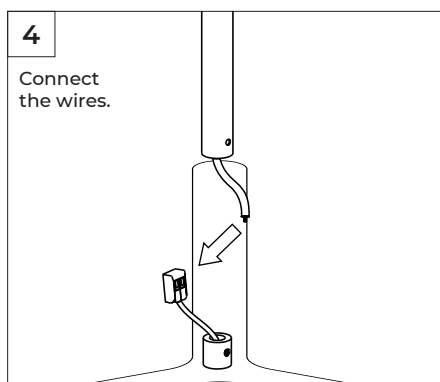

Yumi direct

Outer diameter: $\varnothing 1200$ | $\varnothing 2400$
 ∞

Profiles:

Mounting type

B11 **B12**