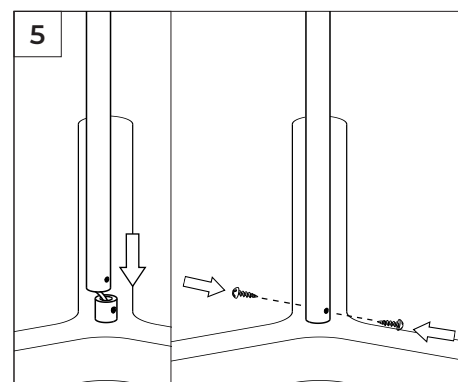

Wir behalten uns vor, jederzeit Änderungen an unseren Produkten vorzunehmen. Aktuelle Daten stellen wir jederzeit unter www.pontlight.hu zur Verfügung.

Yumi direct

Outer diameter: $\varnothing 1200$ | $\varnothing 2400$
 ∞

Profiles:

Mounting type

B11 **B12**

6

DALI **ON/OFF**

DA+ DA- L ⊕ N L ⊕ N