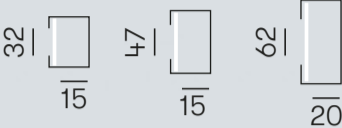

Available Profiles