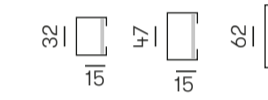

DIMENSIONS

PROFILE