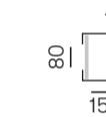

ANETA SERIES

ANETA CIRCULAR

Ø800 mm **DIMENSIONS** Ø1200 mm Ø1400 mm

PROFILE

POWER

50 W 75 W 100 W

LIGHT FLUX

3000 lm 4900 lm 6000 lm