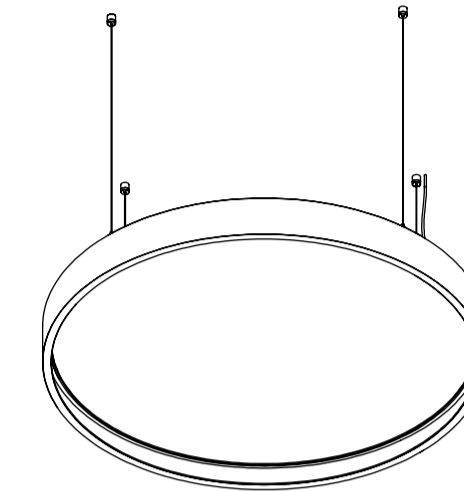

ANETA SERIES

ANETA CIRCULAR

Ø800 mm **DIMENSIONS** Ø1200 mm Ø1400 mm

PROFILE

POWER

50 W 75 W 100 W

LIGHT FLUX

3000 lm 4900 lm 6000 lm