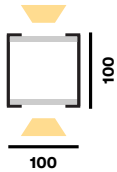

### Profiles

**PL1A**

**PL1B**

**PL2B**

Code	Size	Power*	Light Flux**
<b>PL1X-</b>	1 L 670 mm	62 W	5825 lm
	2 L 950 mm	87 W	8259 lm
	3 L 1230 mm	113 W	10694 lm
<b>PL1X-</b>	1 L 670 mm	62 W	5243 lm
	2 L 950 mm	87 W	7433 lm
	3 L 1230 mm	113 W	9625 lm
<b>PL2X-</b>	1 L 670 mm	120 W	11397 lm
	2 L 950 mm	171 W	16160 lm
	3 L 1230 mm	222 W	20922 lm