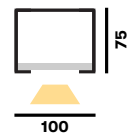

### Profiles

**PL1A**

**PL1B**

**PL2B**

Code	Size	Power*	Light Flux**
<b>PL1X-</b>	1 L 670 mm	62 W	5825 lm
	2 L 950 mm	87 W	8259 lm
	3 L 1230 mm	113 W	10694 lm
<b>PL1X-</b>	1 L 670 mm	62 W	5243 lm
	2 L 950 mm	87 W	7433 lm
	3 L 1230 mm	113 W	9625 lm
<b>PL2X-</b>	1 L 670 mm	120 W	11397 lm
	2 L 950 mm	171 W	16160 lm
	3 L 1230 mm	222 W	20922 lm