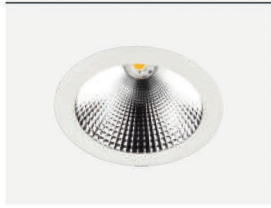

## Leila / I01.MLR.15072

\* Code example

I01.MLR.15072 . 42 . 827 . WF . 01

1
2
3
4
5

- 1- Product code
- 2- Power
- 3- CRI
- 4- Reflector angle
- 5- Colour

Power	CRI	Order Code	Kelvin	Lumen T <sub>c</sub> =50°
42W	CRI>80	I01.MLR.15072 . (..) . (...) . (..) . (..)	2700K	4495
			3000K	4633
			3500K	4770
			4000K	4913
			5000K	5062
	CRI>90	I01.MLR.15072 . (..) . (...) . (..) . (..)	2700K	4089
			3000K	4209
			3500K	4335
			4000K	4461
			5000K	X
	CRI>98	I01.MLR.15072 . (..) . (...) . (..) . (..)	2700K	3136
			3000K	3228
			4000K	3421
Meat COB		I01.MLR.15072 . (..) . (...) . (..) . (..)	1800K	2736
Food COB		I01.MLR.15072 . (..) . (...) . (..) . (..)	2400K	2816
FISH COB		I01.MLR.15072 . (..) . (...) . (..) . (..)	6600K	3867

2 Watt - Driving Current		3 CRI / Kelvin		4 Reflector Angle /		5 Product Color /	
42	42W - 1050mA	827	CRI>80 - 2700K	9827	CRI>98 - 2700K	WF 70° - Wide Flood	01 white
35	35W - 900mA	830	CRI>80 - 3000K	9830	CRI>98 - 3000K		02 ral 9010
31	31W - 800mA	835	CRI>80 - 3500K	9840	CRI>98 - 4000K		03 black
28	28W - 700mA	840	CRI>80 - 4000K	MEAT	1800K		04 gray
		850	CRI>80 - 5000K	GOLD	2400K		05 dark gray
		927	CRI>90 - 2700K	FISH	6600K		06 special color
		930	CRI>90 - 3000K				
		935	CRI>90 - 3500K				
		940	CRI>90 - 4000K				