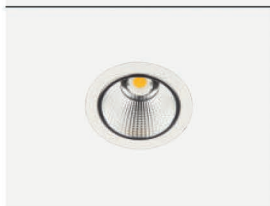

Leila Mini

Leila Mini / I01.MLR.15068

* Code example

I01.MLR.15068 . 20 . 827 . WF . 01

1 2 3 4 5

- 1- Product code
- 2- Power
- 3- CRI
- 4- Reflector angle
- 5- Colour

Power	CRI	Order Code	Kelvin	Lumen T _c =50°
20W	CRI>80	I01.MLR.15068 . (..) . (...) . (..) . (..)	2700K	2662
			3000K	2715
			3500K	2796
			4000K	2880
			5000K	3082
	CRI>90	I01.MLR.15068 . (..) . (...) . (..) . (..)	2700K	2462
			3000K	2511
			3500K	2586
			4000K	2664
			5000K	X
	CRI>98	I01.MLR.15068 . (..) . (...) . (..) . (..)	2700K	1888
			3000K	1925
			4000K	2063
Meat COB		I01.MLR.15068 . (..) . (...) . (..) . (..)	1800K	1650
Food COB		I01.MLR.15068 . (..) . (...) . (..) . (..)	2400K	1699
FISH COB		I01.MLR.15068 . (..) . (...) . (..) . (..)	6600K	2335

2	Watt - Driving Current	3	CRI / Kelvin	4	Reflector Angle /	5	Product Color /	
20	20W - 500mA	827	CRI>80 - 2700K	9827	CRI>98 - 2700K	WF	60° - Wide Flood	01 white
15	15W - 350mA	830	CRI>80 - 3000K	9830	CRI>98 - 3000K			02 ral 9010
10	10W - 250mA	835	CRI>80 - 3500K	9840	CRI>98 - 4000K			03 black
7	7W - 180mA	840	CRI>80 - 4000K	MEAT	1800K			04 gray
		850	CRI>80 - 5000K	GOLD	2400K			05 dark gray
		927	CRI>90 - 2700K	FISH	6600K			06 special color
		930	CRI>90 - 3000K					
		935	CRI>90 - 3500K					
		940	CRI>90 - 4000K					