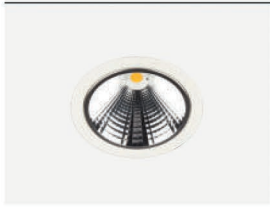

Leila Midi

Leila Midi / I01.MLR.15070

* Code example

I01.MLR.15070 . 31 . 827 . WF . 01

1 2 3 4 5

- 1- Product code
- 2- Power
- 3- CRI
- 4- Reflector angle
- 5- Colour

Power	CRI	Order Code	Kelvin	Lumen T _c =50°
31W	CRI>80	I01.MLR.15070 . (..) . (...) . (..) . (..)	2700K	3267
			3000K	3366
			3500K	3465
			4000K	3569
			5000K	3340
	CRI>90	I01.MLR.15070 . (..) . (...) . (..) . (..)	2700K	2940
			3000K	3029
			3500K	3118
			4000K	3212
			5000K	X
	CRI>98	I01.MLR.15070 . (..) . (...) . (..) . (..)	2700K	2254
			3000K	2323
			4000K	2463
Meat COB		I01.MLR.15070 . (..) . (...) . (..) . (..)	1800K	1970
Food COB		I01.MLR.15070 . (..) . (...) . (..) . (..)	2400K	2028
FISH COB		I01.MLR.15070 . (..) . (...) . (..) . (..)	6600K	2786

2 Watt - Driving Current		3 CRI / Kelvin		4 Reflector Angle /		5 Product Color /				
31	31W - 800mA	827	CRI>80 - 2700K	9827	CRI>98 - 2700K		WF 70° - Wide Flood		01	white
28	28W - 700mA	830	CRI>80 - 3000K	9830	CRI>98 - 3000K				02	ral 9010
24	24W - 600mA	835	CRI>80 - 3500K	9840	CRI>98 - 4000K				03	black
20	20W - 500mA	840	CRI>80 - 4000K	MEAT	1800K				04	gray
		850	CRI>80 - 5000K	GOLD	2400K				05	dark gray
		927	CRI>90 - 2700K	FISH	6600K				06	special color
		930	CRI>90 - 3000K							
		935	CRI>90 - 3500K							
		940	CRI>90 - 4000K							