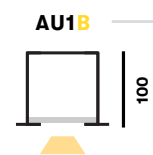

Profiles

Code	Size	Power*	Light Flux**	
AU1X-	1	Ø315	23 W	1900 lm
	2	Ø415	36 W	3300 lm
	3	Ø615	60 W	5500 lm
	4	Ø815	80 W	7500 lm
	5	Ø1015	100 W	9300 lm
AU1X-	1	Ø315	23 W	1900 lm
	2	Ø415	36 W	3300 lm
	3	Ø615	60 W	5500 lm
	4	Ø815	80 W	7500 lm
	5	Ø1015	100 W	9300 lm